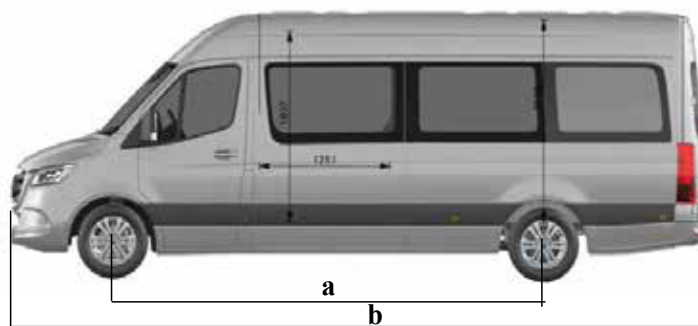

Dimensiones

(a) Distancia entre ejes	4,325 mm
(b) Longitud total	7,367 mm
(c) Ancho	2,020 mm
(d) Altura, sin carga	2,703 mm
(e) Ancho con espejos	2,345 mm
(f) Altura con aire acondicionado	2,930 mm

DIVEMOTOR