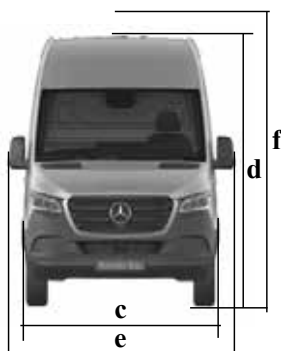

Dimensiones

(a) Distancia entre ejes	4,325 mm
(b) Longitud total	7,367 mm
(c) Ancho	2,020 mm
(d) Altura, sin carga	2,703 mm
(e) Ancho con espejos	2,345 mm
(f) Altura con aire acondicionado	2,930 mm

DIVEMOTOR